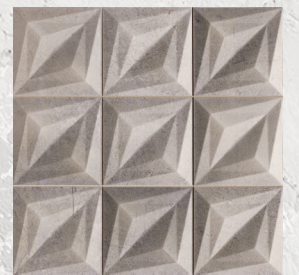

72 BOXES PER PALLET, 689.76 SF PER PALLET **Weight:**
13X13 – 38.59 LBS PER BOX, 2,800.35 LBS. PER PALLET

IVY ICE 11X13

IVY SAND 11X13

DELTA BLANCO 13X13

DELTA CONCRETE 13X13

HEX OSAKA

SIZE	COLOR	PRICE
11x13"	HEX OSAKA WHITE	\$ 4.80 S/F