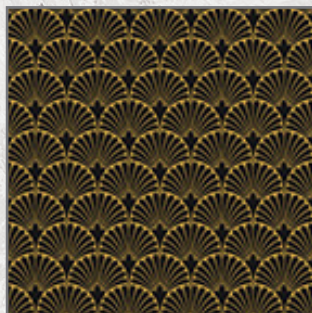

BLACK-MANHATTAN